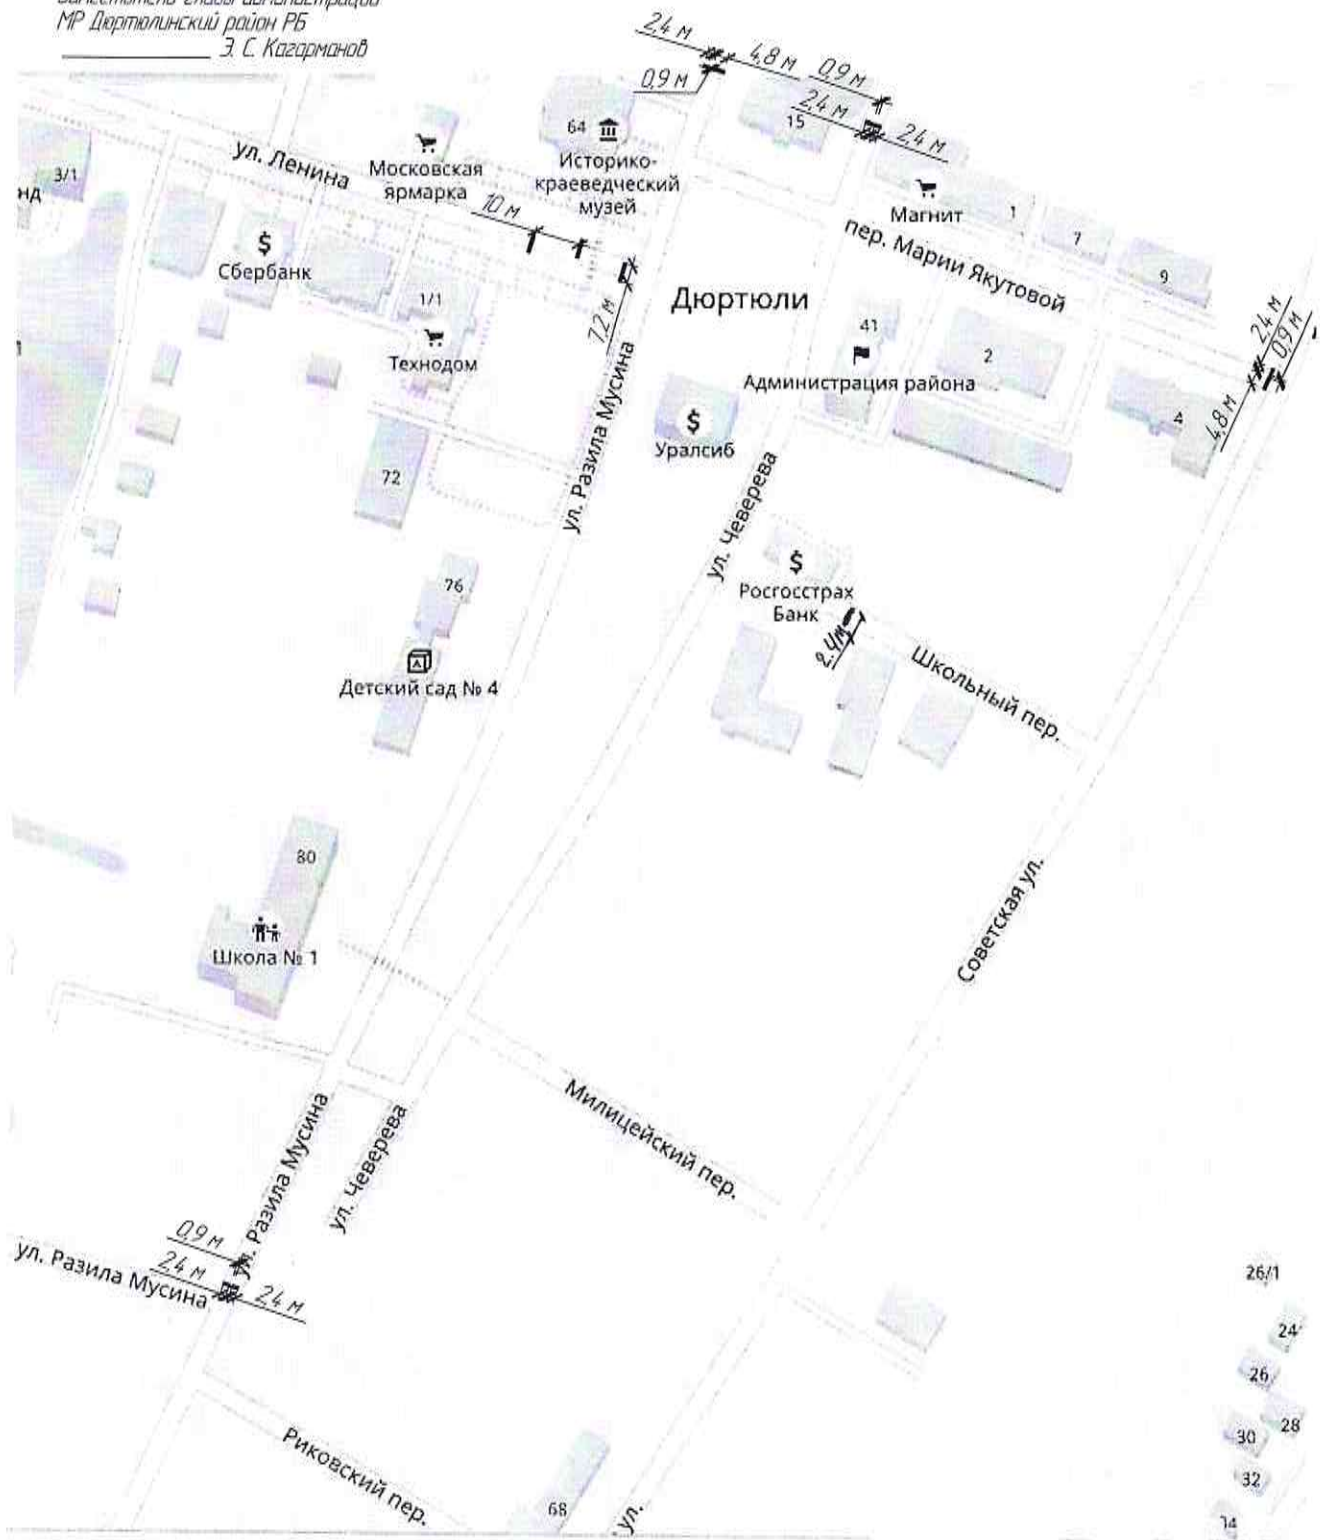

*Схема расстановки барьерных ограждений (железобетонных блоков) на площади им. Ленина г. Дюртюли*

*Согласовано*  
 Начальник отдела МВД РФ  
 по Дюртюлинскому району  
 \_\_\_\_\_ Р. Г. Валиуллин

*Заместитель главы администрации*  
 МР Дюртюлинский район РБ  
 \_\_\_\_\_ Э. С. Казарманов

*Утверждено*  
 Глава администрации городского поселения город Дюртюли  
 МР Дюртюлинский район РБ  
 \_\_\_\_\_ И. Р. Гареев

*Условные обозначения:*  
 — железобетонные блоки

*Примечание:*  
 по ул. Ленина: 3 ряда по 3 блока – 9 шт.  
 по ул. Разила Мусина: выше площади 1 ряд – 2 шт.  
 ниже площади 1 ряд – 3 шт.  
 по ул. Чеверева (ниже магазина Магнит) 1 ряд – 2 шт.  
 по пер. М. Якутовой – 1 ряд – 3 шт.  
 Итого 19 шт.